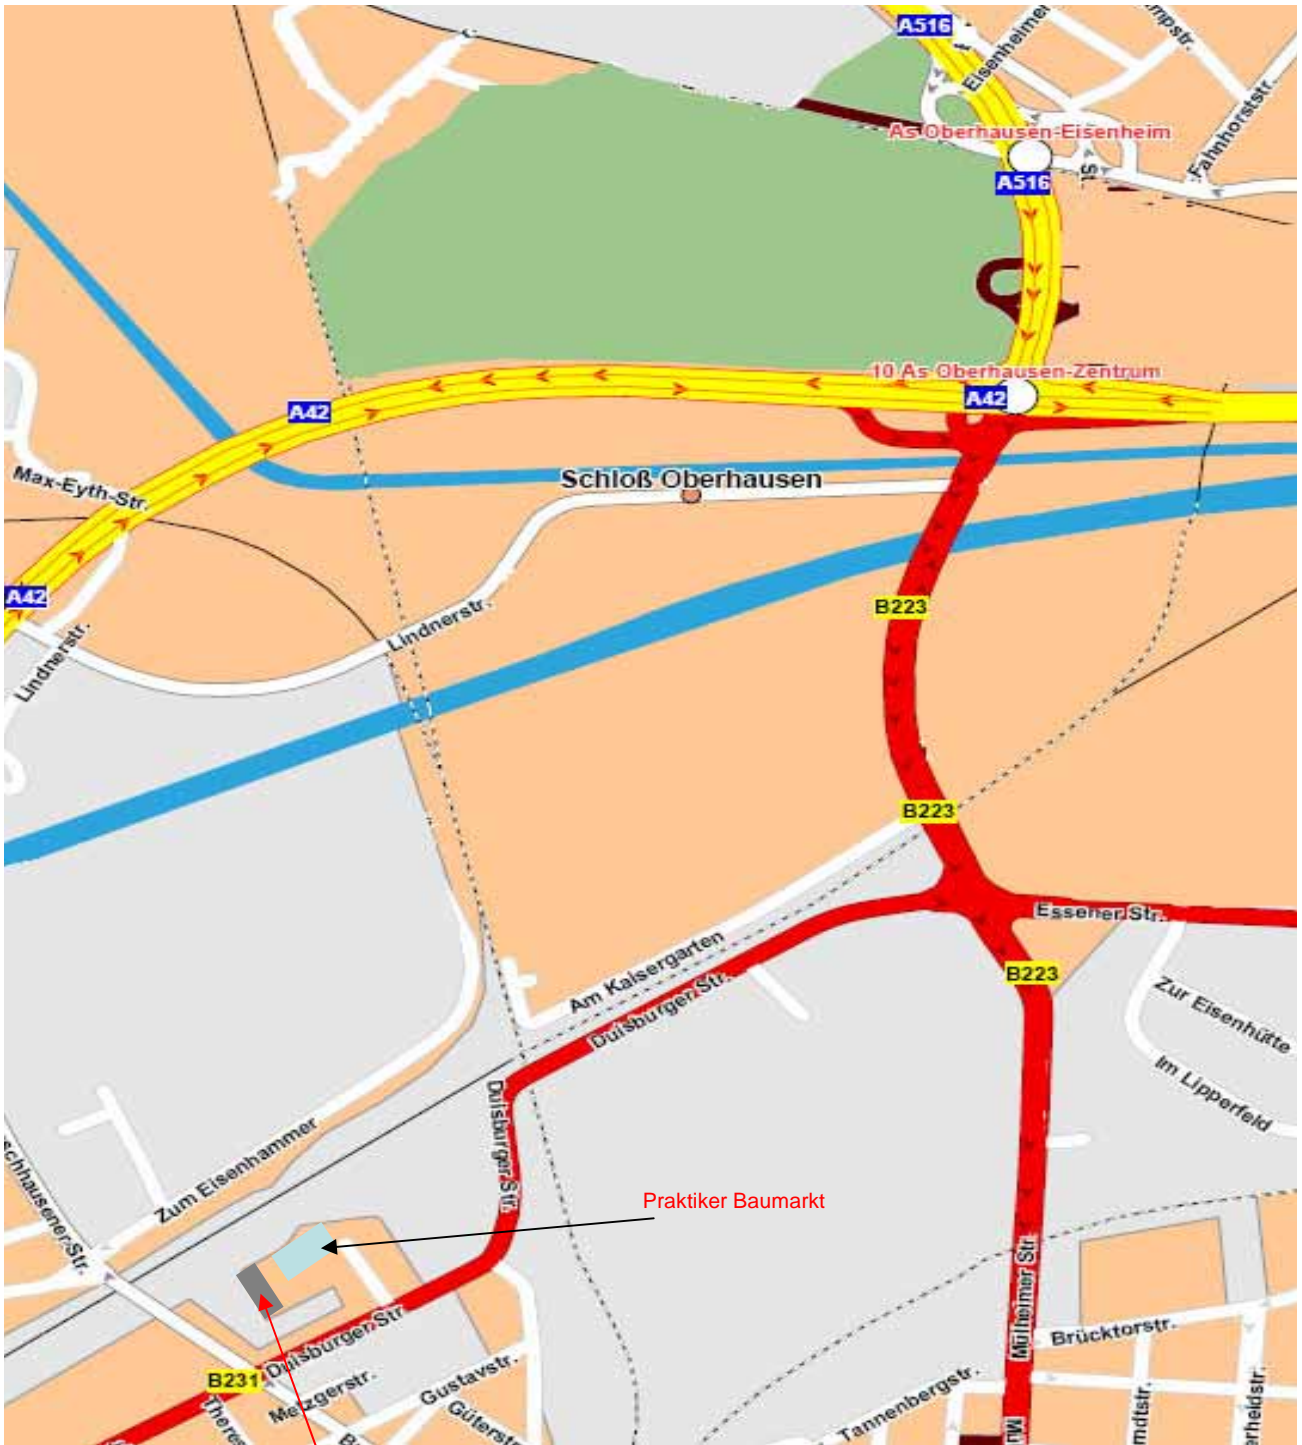

Anfahrtsbeschreibung

CASAtherm Fassadensysteme GmbH

Lager und Produktion
Duisburger Str. 131
46049 Oberhausen

Anfahrt über die A 42

CASAtherm Fassadensysteme GmbH

Lager und Produktion
Duisburger Str. 131
46049 Oberhausen

Abfahrt 10 OB-Zentrum
B 223 Richtung Zentrum,
2. Ampel rechts auf die Duisburger Str. (B 231)
Zufahrt über Praktiker Baumarkt

Anfahrt über die A 3

CASAtherm Fassadensysteme GmbH

Lager und Produktion
Duisburger Str. 131
46049 Oberhausen

Abfahrt 13 OB-Lirich
Ruhrorter Str Richtung Zentrum,
nach Unterführung links auf die Duisburger Str. (B 231)
Zufahrt über Praktiker Baumarkt